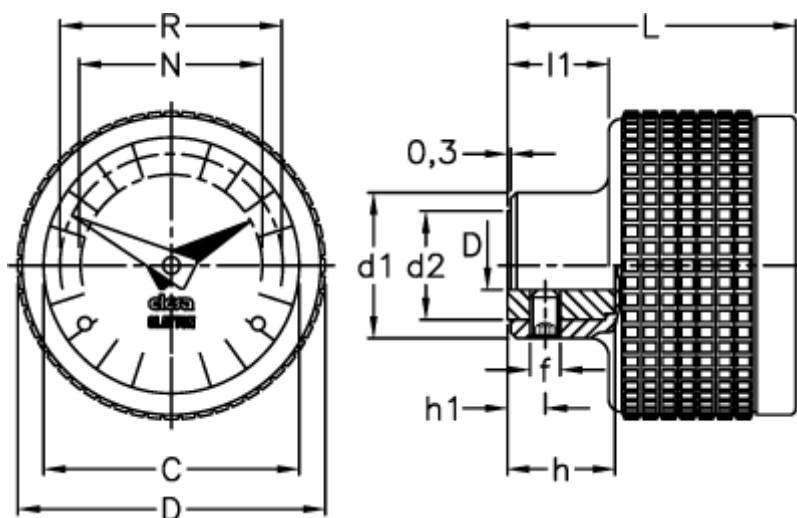

Varenummer: 2307056182
Beskrivelse: E+G Indikator
MBT.50/GA11-0040-S

Mål

C	= 42	L	= 48
D	= 51	l1	= 16.5
d1	= 24	N	= 30
d2	= 18	R	= 37
d H7	= 8		
f	= M5		
h	= 17		
h1	= 6		